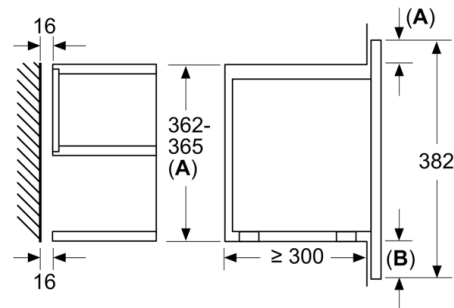

Tekniska data

Typ av ugn : Enbart mikro
Typ av reglage : Elektronisk
Färg / Material, front : Vit
Ugnens invändiga mått (H x B x D) : 220 x 350 x 270 mm
Säkerhetsmärkning : CE, Eurasian, Morocco, Ukraine, VDE
Anslutningskabelns längd : 150 cm
Nettovikt : 16,726 kg
Bruttovikt : 18,9 kg
EAN kod : 4242002813783
Maximal effekt : 900 W
Anslutningseffekt : 1220 W
Säkring : 10 A
Spänning : 220-240 V
Frekvens : 50; 60 Hz
Elkontakt : jordad stickkontakt
Ugnens invändiga mått (H x B x D) : 220 x 350 x 270 mm

Mått:

Serie | 8, Inbyggnadsmikro, 60 x 38 cm, Vit BFL634GW1

Mått i mm

A: Utan bakstycke

Mått i mm

A: överlapp upptill:
nisch 362: 6 mm
nisch 365: 3 mm
B: överlapp nedtill: 14 mm

Mått i mm