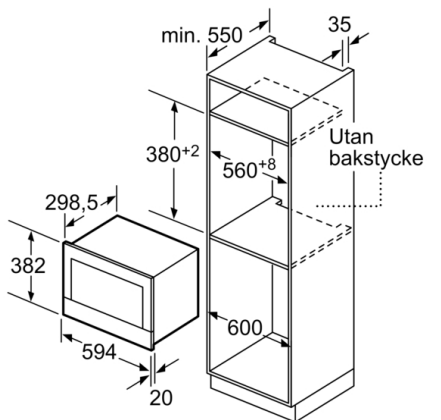

Tekniska data

Typ av ugn : Enbart mikro
Typ av reglage : Elektronisk
Färg / Material, front : Vit
Ugnens invändiga mått (H x B x D) : 220 x 350 x 270 mm
Säkerhetsmärkning : CE, Eurasian, Morocco, Ukraine, VDE
Anslutningskabelns längd : 150 cm
Nettovikt : 16,726 kg
Bruttovikt : 18,9 kg
EAN kod : 4242002813783
Maximal effekt : 900 W
Anslutningseffekt : 1220 W
Säkring : 10 A
Spänning : 220-240 V
Frekvens : 50; 60 Hz
Elkontakt : jordad stickkontakt
Ugnens invändiga mått (H x B x D) : 220 x 350 x 270 mm

Mått:

Serie | 8, Inbyggnadsmikro, 60 x 38 cm, Vit BFL634GW1

Mått i mm

A: Utan bakstycke

Mått i mm

A: överlapp upptill:
nisch 362: 6 mm
nisch 365: 3 mm
B: överlapp nedtill: 14 mm

Mått i mm