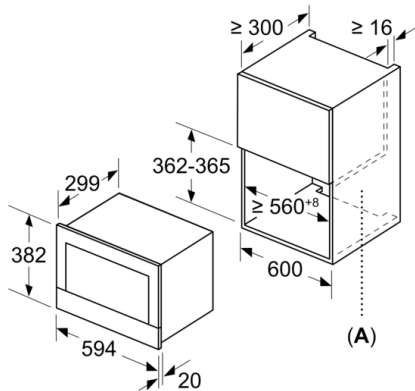

Tekniska data

Typ av ugn : Enbart mikro
Typ av reglage : Elektronisk
Färg / Material, front : Vit
Ugnens invändiga mått (H x B x D) : 220 x 350 x 270 mm
Säkerhetsmärkning : CE, Eurasian, Morocco, Ukraine, VDE
Anslutningskabelns längd : 150 cm
Nettovikt : 16,726 kg
Bruttovikt : 18,9 kg
EAN kod : 4242002813783
Maximal effekt : 900 W
Anslutningseffekt : 1220 W
Säkring : 10 A
Spänning : 220-240 V
Frekvens : 50; 60 Hz
Elkontakt : jordad stickkontakt
Ugnens invändiga mått (H x B x D) : 220 x 350 x 270 mm

Mått:

Serie | 8, Inbyggnadsmikro, 60 x 38 cm, Vit BFL634GW1

Mått i mm

A: Utan bakstycke

Mått i mm

A: överlapp upptill:
nisch 362: 6 mm
nisch 365: 3 mm
B: överlapp nedtill: 14 mm

Mått i mm